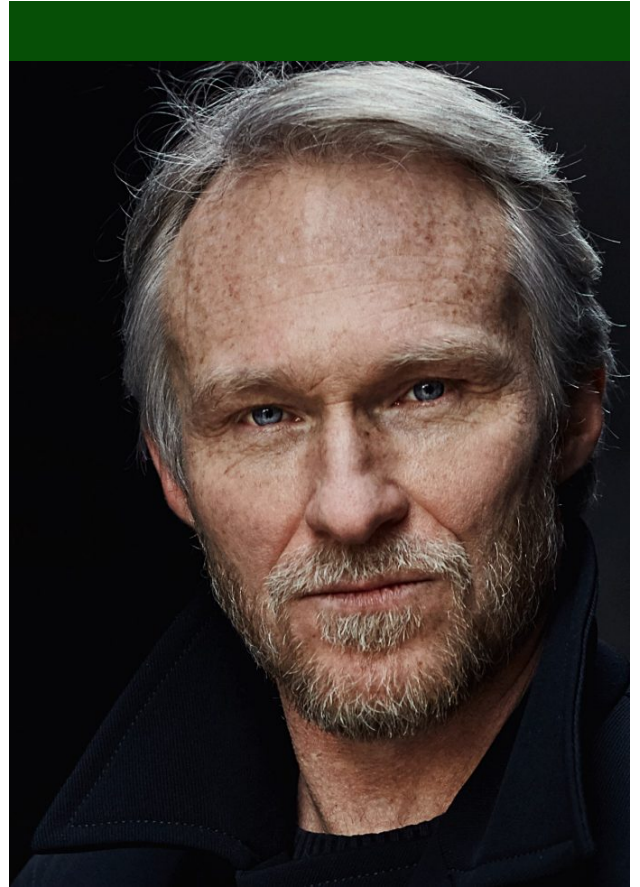

agentur **Reimann**

büro:
Claudiusstr. 7
10557 Berlin
Tel 030/8526018
Fax 030/8592941