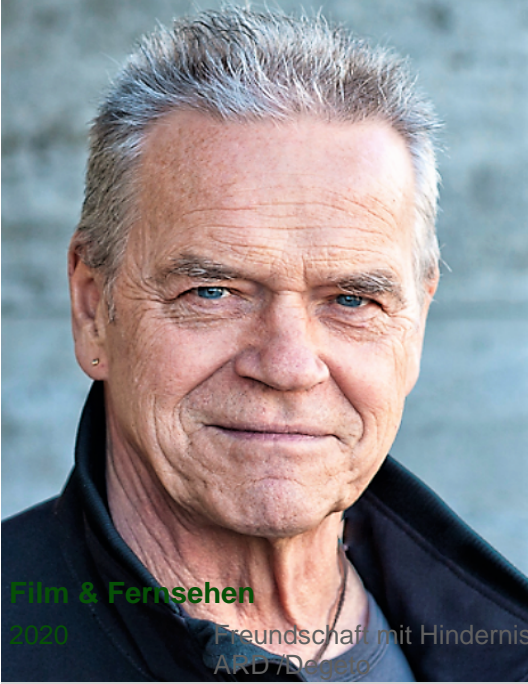

Jürgen Heinrich

Jahrgang 1945
Nationalität deutsch
Größe 182
Haarfarbe graubraun
Augenfarbe blau
Statur schlank
Wohnort Berlin

Special Skills

Dialekte Berlinerisch, Norddeutsch, Sächsisch
Sprachen Englisch, Spanisch (Grundkenntnisse),
Russisch (gut)

Film & Fernsehen

2020	Freundschaft mit Hindernissen, Hauptrolle, ARD/Degeto	Regie: Holger Haase
2020	Blutige Anfänger, Episodenhauptrolle, ZDF	Regie: Nico Zavelberg
2019	9 Tage wach, pro7	Regie: Damian John Harper
2019	TAKE OVER (AT) , Ensemblehauptrolle, Kinoproduktion Pantaleon / Warner	Regie: Florian Ross
2019	Weingut Wader, Reihenhauptrolle, Degeto/ARD	Regie: Tomy Wigand
2019	Praxis mit Meerblick - Familienbande, ARD	Regie: Wolfgang Eißler
2019	Susanne Knopf, durchgehende Rolle, Sat 1	Regie: Alexander Costea
2018	Bettys Diagnose, Episodenhauptrolle, ZDF	Regie: Seyhan Derin
2018	Weingut Wader, Reihenhauptrolle, Degeto/ARD	Regie: Tomy Wigand
2018	Die Affäre Borgward, ARD	Regie: Marcus O. Rosenmüller
2017	Weingut Wader, Reihenhauptrolle, Degeto/ARD	Regie: Tomy Wigand
2017	Soko Leipzig - Erntezeit, Reihenhauptrolle, ZDF	Regie: Patrick Winczewski
2017	Morden im Norden - Waldsterben, Episodenhauptrolle, ARD	Regie: Holger Schmidt
2017	Inga Lindström: Das Hochzeitskleid; Hauptrolle, ZDF	Regie: Tom Zenker

1992 - 2005	Wolffs Revier, Titelfigur, SAT1	Regie: div.
1991	Landschaft mit Dornen, ORB	Regie: Bernd Böhlich
1989	Liebe und Maloche, Hauptrolle, ZDF	Regie: Bettina Woernle
1989	Frei zum Abschluß, Hauptrolle, ZDF	Regie: Manfred Grunert
1988	Tatort - Alles Theater, Reihenhauptrolle, ARD	Regie: Peter Adam