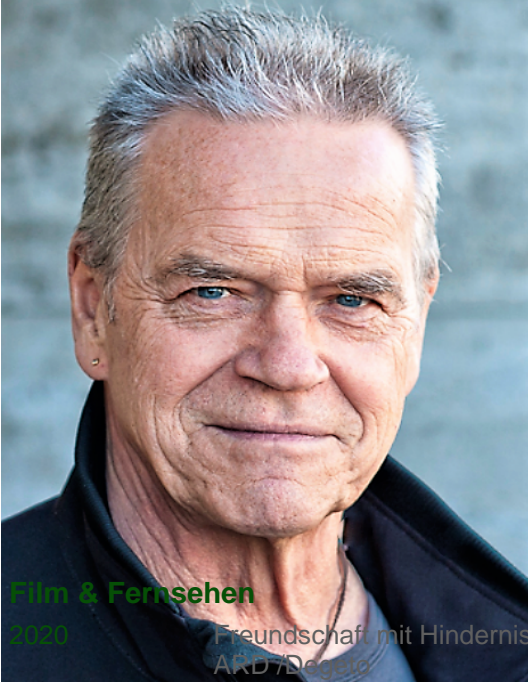

Jürgen Heinrich

Jahrgang 1945
Nationalität deutsch
Größe 182
Haarfarbe graubraun
Augenfarbe blau
Statur schlank
Wohnort Berlin

Special Skills

Dialekte Berlinerisch, Norddeutsch, Sächsisch
Sprachen Englisch, Spanisch (Grundkenntnisse),
Russisch (gut)

Film & Fernsehen

2020	Freundschaft mit Hindernissen, Hauptrolle, ARD/Degeto	Regie: Holger Haase
2020	Blutige Anfänger, Episodenhauptrolle, ZDF	Regie: Nico Zavelberg
2019	9 Tage wach, pro7	Regie: Damian John Harper
2019	TAKE OVER (AT) , Ensemblehauptrolle, Kinoproduktion Pantaleon / Warner	Regie: Florian Ross
2019	Weingut Wader, Reihenhauptrolle, Degeto/ARD	Regie: Tomy Wigand
2019	Praxis mit Meerblick - Familienbande, ARD	Regie: Wolfgang Eißler
2019	Susanne Knopf, durchgehende Rolle, Sat 1	Regie: Alexander Costea
2018	Bettys Diagnose, Episodenhauptrolle, ZDF	Regie: Seyhan Derin
2018	Weingut Wader, Reihenhauptrolle, Degeto/ARD	Regie: Tomy Wigand
2018	Die Affäre Borgward, ARD	Regie: Marcus O. Rosenmüller
2017	Weingut Wader, Reihenhauptrolle, Degeto/ARD	Regie: Tomy Wigand
2017	Soko Leipzig - Erntezeit, Reihenhauptrolle, ZDF	Regie: Patrick Winczewski
2017	Morden im Norden - Waldsterben, Episodenhauptrolle, ARD	Regie: Holger Schmidt
2017	Inga Lindström: Das Hochzeitskleid; Hauptrolle, ZDF	Regie: Tom Zenker

1992 - 2005	Wolffs Revier, Titelfigur, SAT1	Regie: div.
1991	Landschaft mit Dornen, ORB	Regie: Bernd Böhlich
1989	Liebe und Maloche, Hauptrolle, ZDF	Regie: Bettina Woernle
1989	Frei zum Abschluß, Hauptrolle, ZDF	Regie: Manfred Grunert
1988	Tatort - Alles Theater, Reihenhauptrolle, ARD	Regie: Peter Adam