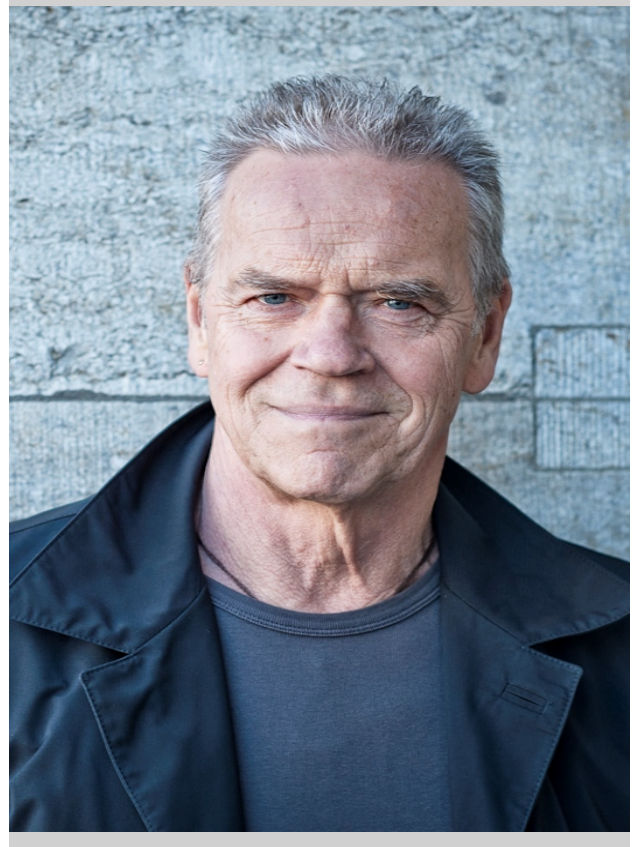

Jürgen Heinrich

Jahrgang 1945
Nationalität deutsch
Größe 182
Haarfarbe graubraun
Augenfarbe blau
Statur schlank
Wohnort Berlin

Special Skills

Dialekte Berlinerisch, Norddeutsch, Sächsisch
Sprachen Englisch, Spanisch (Grundkenntnisse),
Russisch (gut)

Film & Fernsehen

2020	Freundschaft mit Hindernissen, Hauptrolle, ARD/Degeto	Regie: Holger Haase
2020	Blutige Anfänger, Episodenhauptrolle, ZDF	Regie: Nico Zavelberg
2019	9 Tage wach, pro7	Regie: Damian John Harper
2019	TAKE OVER (AT) , Ensemblehauptrolle, Kinoproduktion Pantaleon / Warner	Regie: Florian Ross
2019	Weingut Wader, Reihenhauptrolle, Degeto/ARD	Regie: Tomy Wigand
2019	Praxis mit Meerblick - Familienbande, ARD	Regie: Wolfgang Eißler
2019	Susanne Knopf, durchgehende Rolle, Sat 1	Regie: Alexander Costea
2018	Bettys Diagnose, Episodenhauptrolle, ZDF	Regie: Seyhan Derin
2018	Weingut Wader, Reihenhauptrolle, Degeto/ARD	Regie: Tomy Wigand
2018	Die Affäre Borgward, ARD	Regie: Marcus O. Rosenmüller
2017	Weingut Wader, Reihenhauptrolle, Degeto/ARD	Regie: Tomy Wigand
2017	Soko Leipzig - Erntezeit, Reihenhauptrolle, ZDF	Regie: Patrick Winczewski
2017	Morden im Norden - Waldsterben, Episodenhauptrolle, ARD	Regie: Holger Schmidt
2017	Inga Lindström: Das Hochzeitskleid; Hauptrolle, ZDF	Regie: Tom Zenker

1992 - 2005	Wolffs Revier, Titelfigur, SAT1	Regie: div.
1991	Landschaft mit Dornen, ORB	Regie: Bernd Böhlich
1989	Liebe und Maloche, Hauptrolle, ZDF	Regie: Bettina Woernle
1989	Frei zum Abschluß, Hauptrolle, ZDF	Regie: Manfred Grunert
1988	Tatort - Alles Theater, Reihenhauptrolle, ARD	Regie: Peter Adam