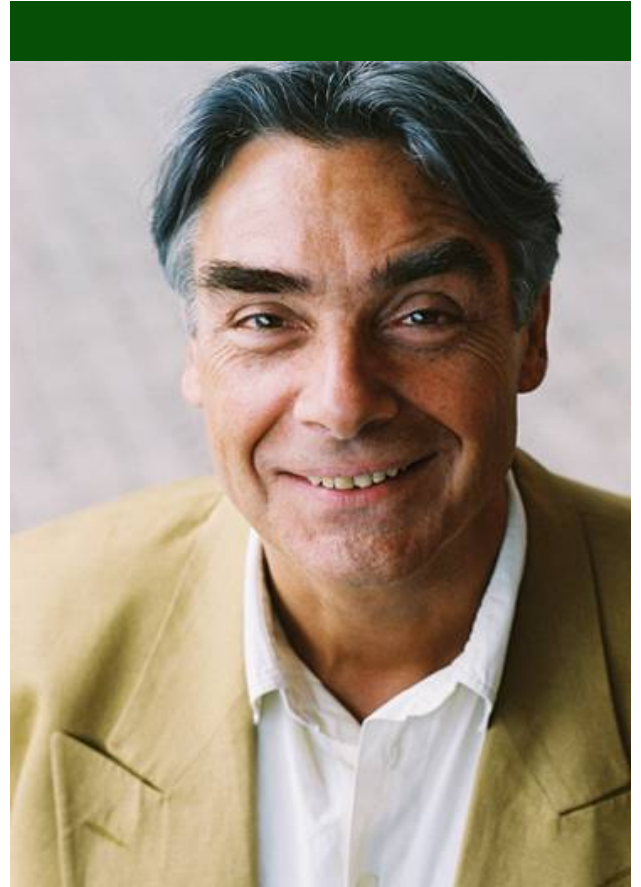

agentur **Reimann**

büro:
Claudiusstr. 7
10557 Berlin
Tel 030/8526018
Fax 030/8592941