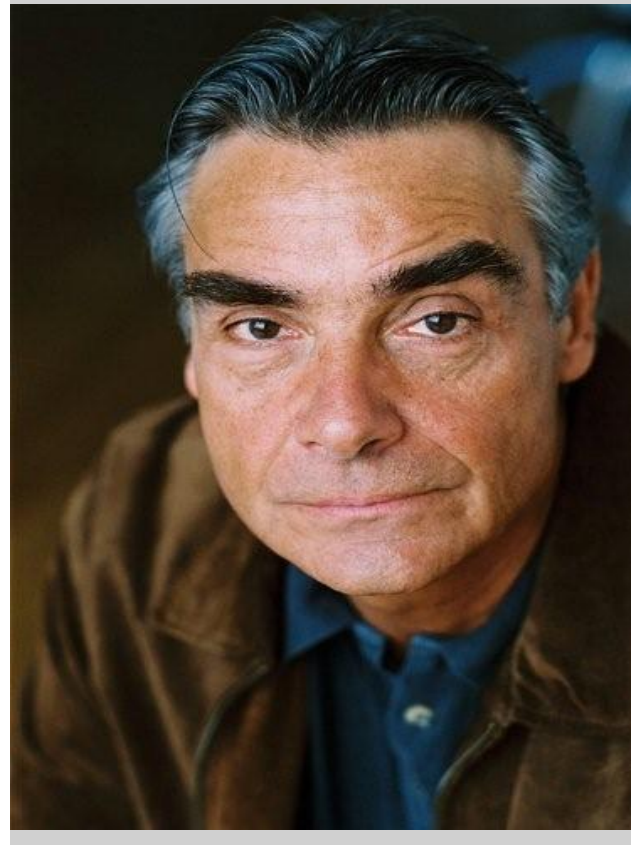

agentur **Reimann**

büro:
Claudiusstr. 7
10557 Berlin
Tel 030/8526018
Fax 030/8592941